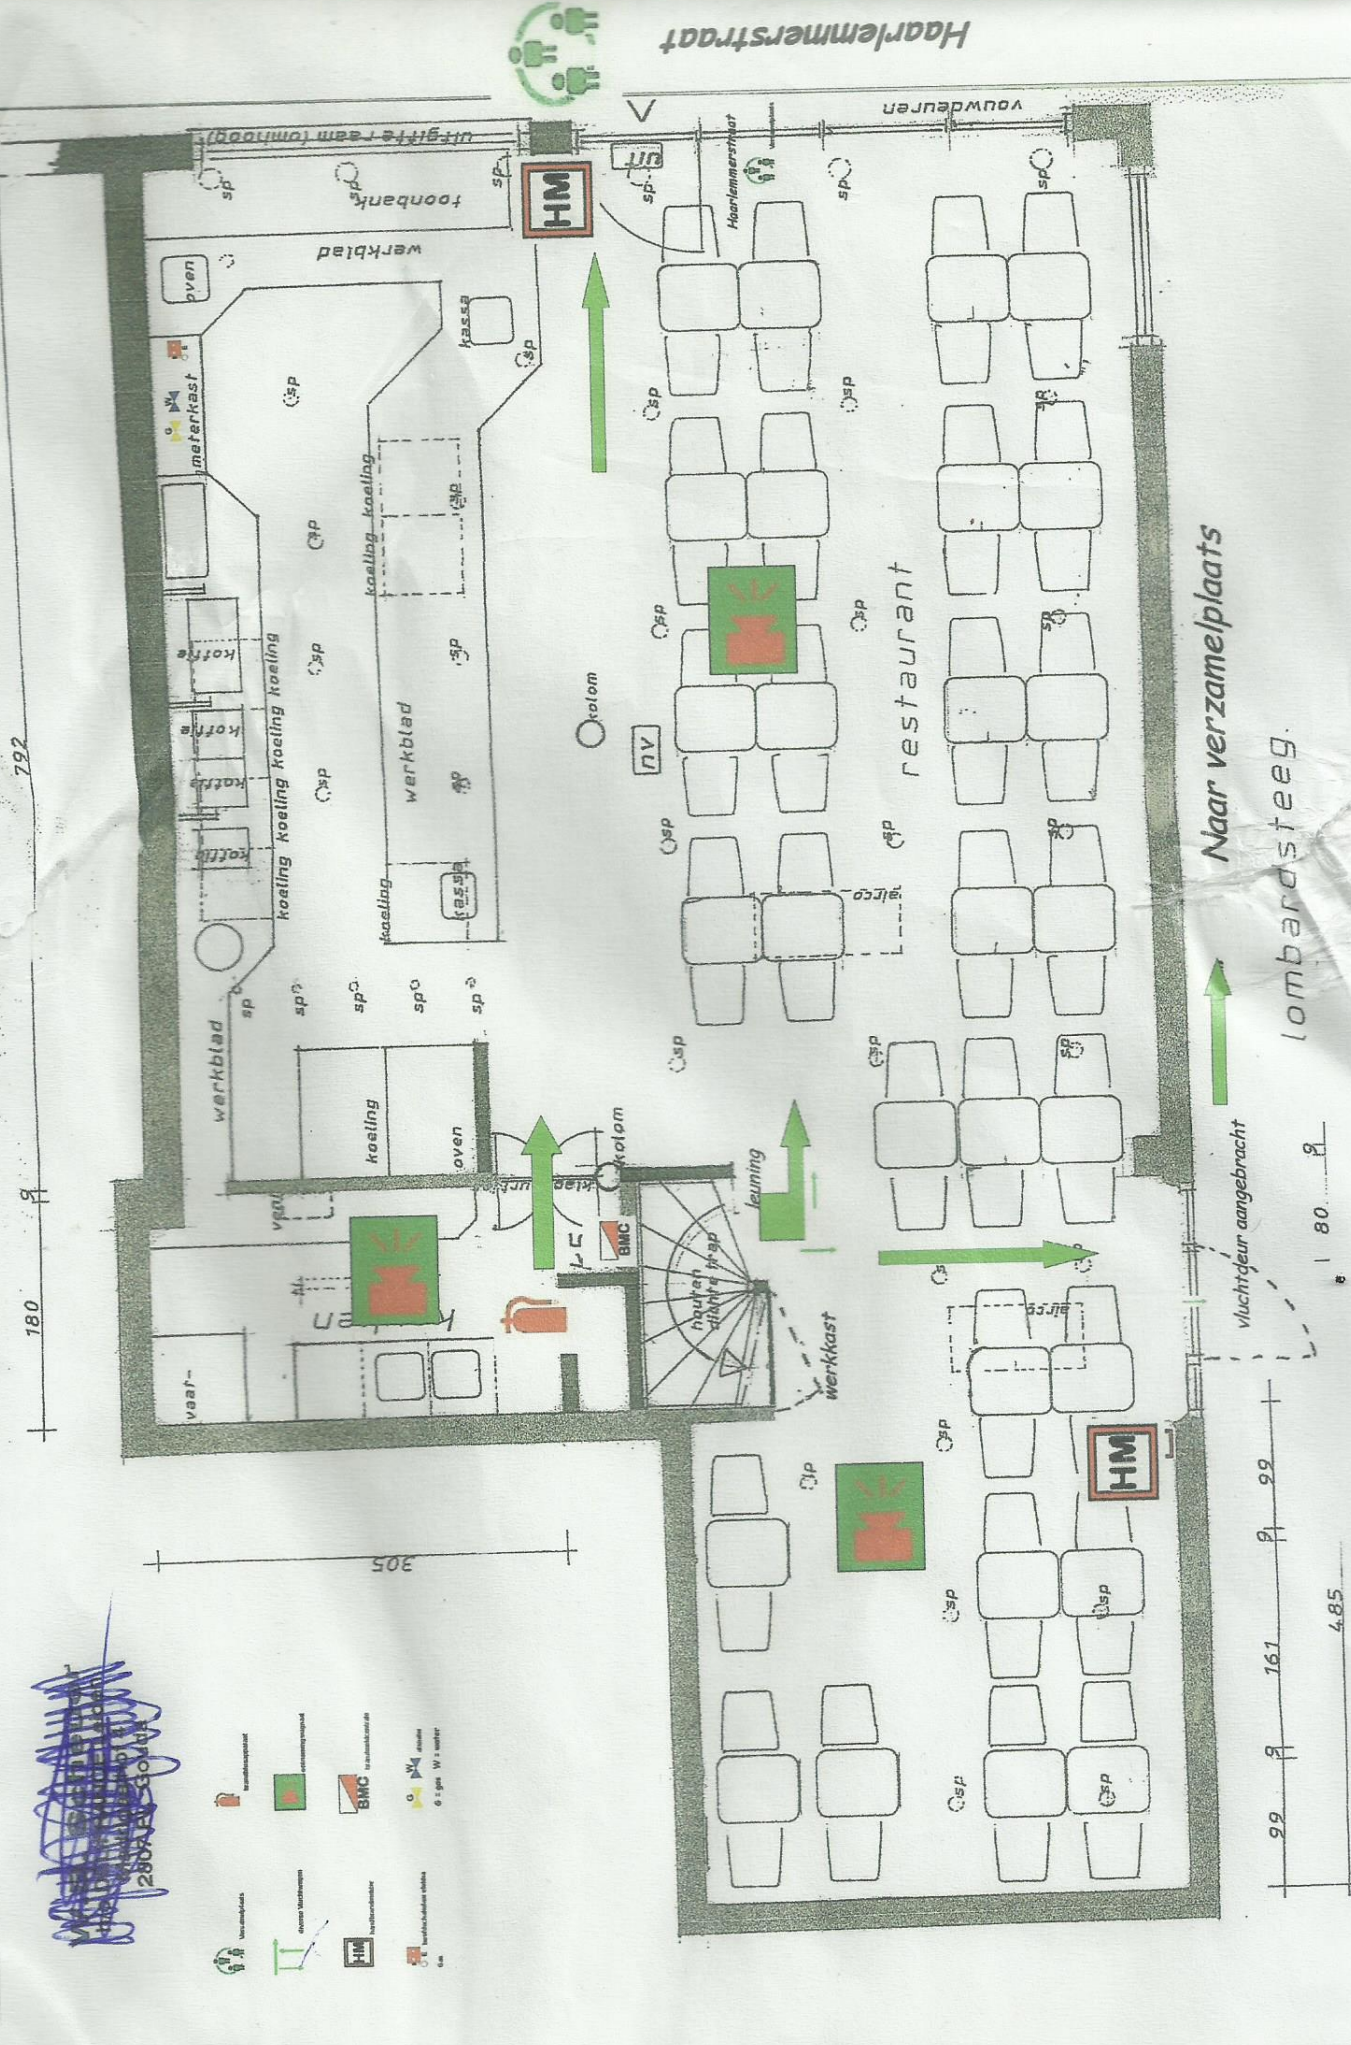

280x180x3000

- Werkblad
- Koeling
- BMC (Buitenscherm)
- Werkkast
- Oven
- Koffie
- Werkbank
- Uitgifte team (omhoog)
- Haarlemmerstraat
- Voudeuren

Haarlemmerstraat

Naar verzamelplaats lombardsteeg.

792

180

vliegtuig aangebracht

80

99

161

99

485

Haarlemmerstraat

Naar verzamelplaats lombardsteeg.

792

180

305

80

99

161

99

485

kolom

restaurant

vliegtuig aangebracht